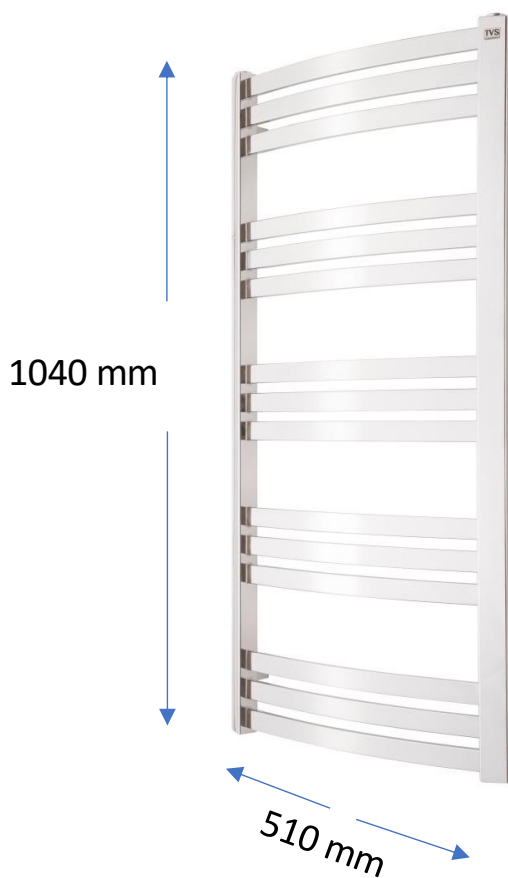

DINO 15-500

Datenblatt und Montageanleitung werden auf unserer Website verfügbar sein

www.tvvs.dk

Mittelpunktabstand = 470 mm

● = Halterung