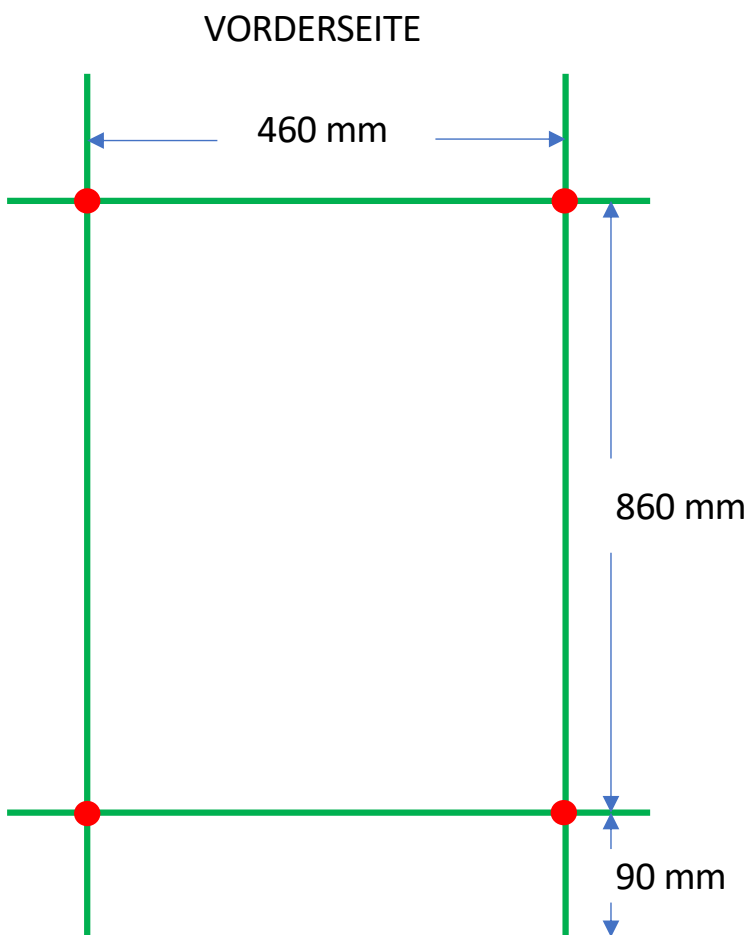

DINO 15-500

Datenblatt und Montageanleitung werden auf unserer Website verfügbar sein

www.tvvs.dk

Mittelpunktabstand = 470 mm

● = Halterung