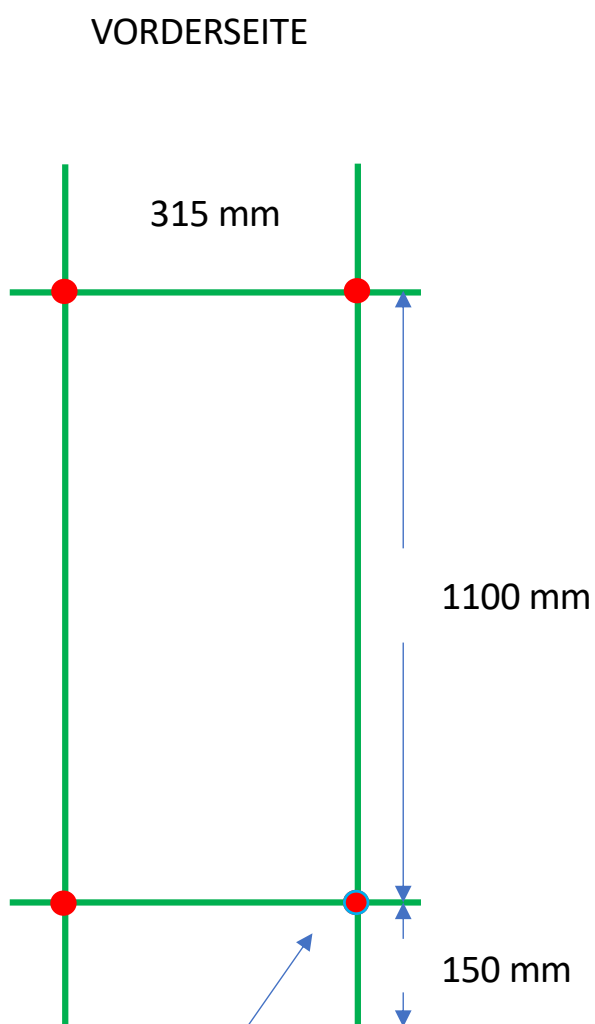

ELDO 4 TIMER

Datenblatt und Montageanleitung werden auf unserer Website verfügbar sein

www.tvs.dk

Das Kabel wird in dieser Halterung montiert.

● = Halterung mit Abdeckrosette. Die Rosette deckt 60 mm ab.