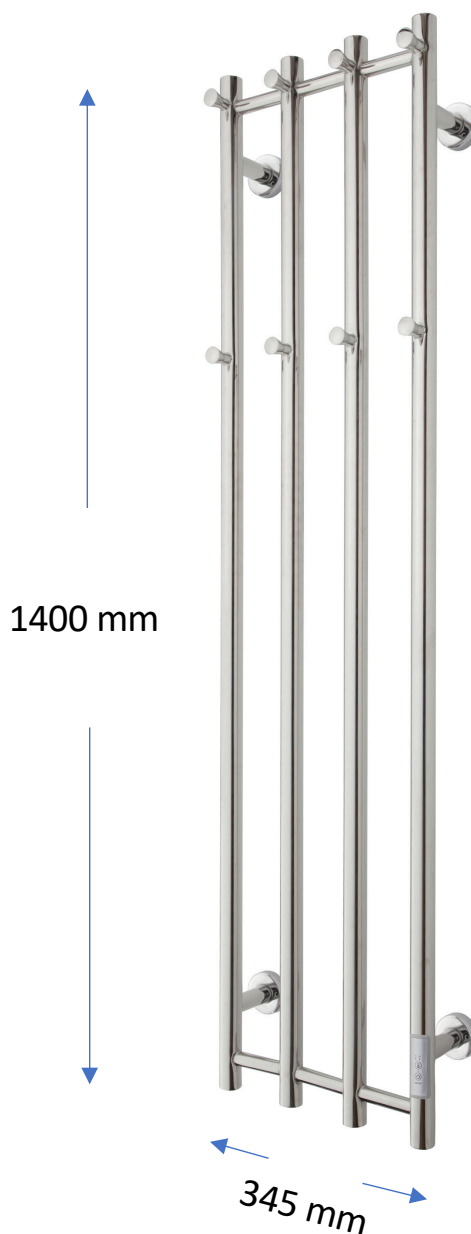

ELDO 4 TIMER

Datenblatt und Montageanleitung werden auf unserer Website verfügbar sein

www.tvs.dk

Das Kabel wird in dieser Halterung montiert.

● = Halterung mit Abdeckrosette. Die Rosette deckt 60 mm ab.