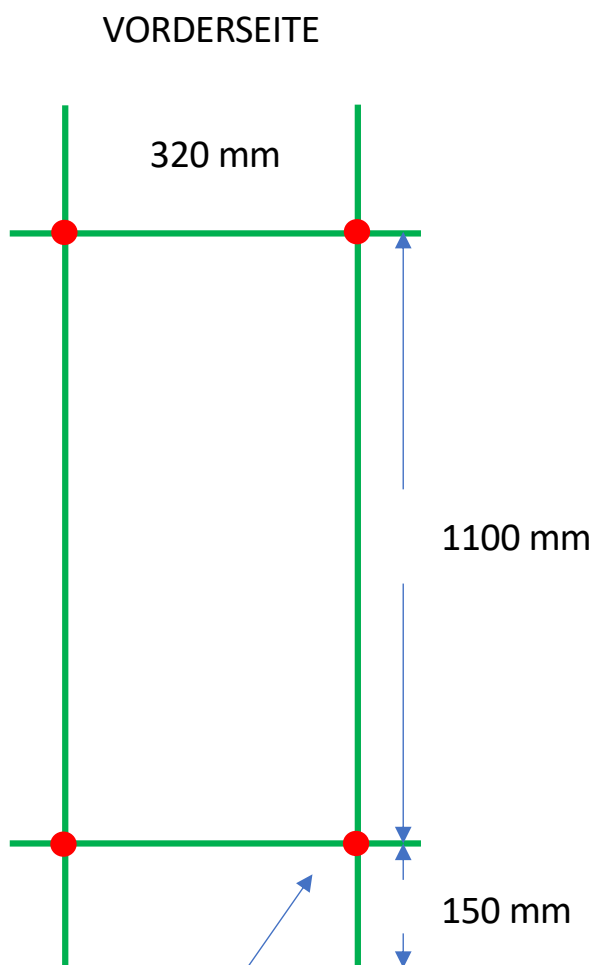

ELDO 4 F TIMER

Datenblatt und
Montageanleitung werden auf
unserer Website verfügbar sein

www.tv.s.dk

Das Kabel wird in
dieser Halterung
montiert.

● = Halterung