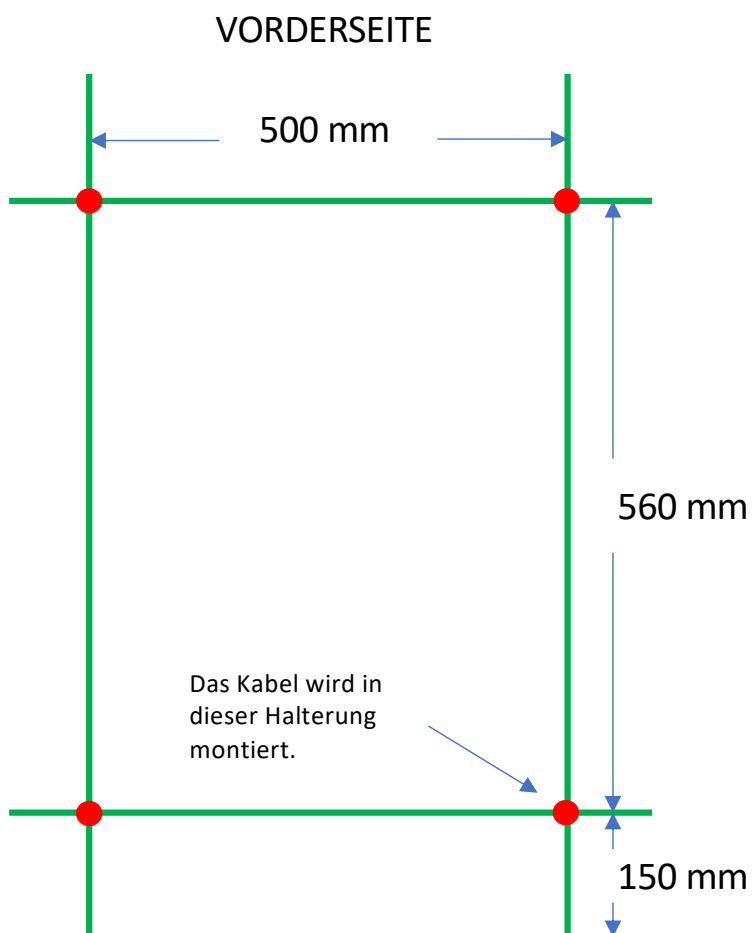

## ELDO 9 TIMER

Datenblatt und  
Montageanleitung werden auf  
unserer Website verfügbar sein

[www.tvvs.dk](http://www.tvvs.dk)

● = Halterung mit  
Abdeckrosette. Die  
Rosette deckt 60  
mm ab.