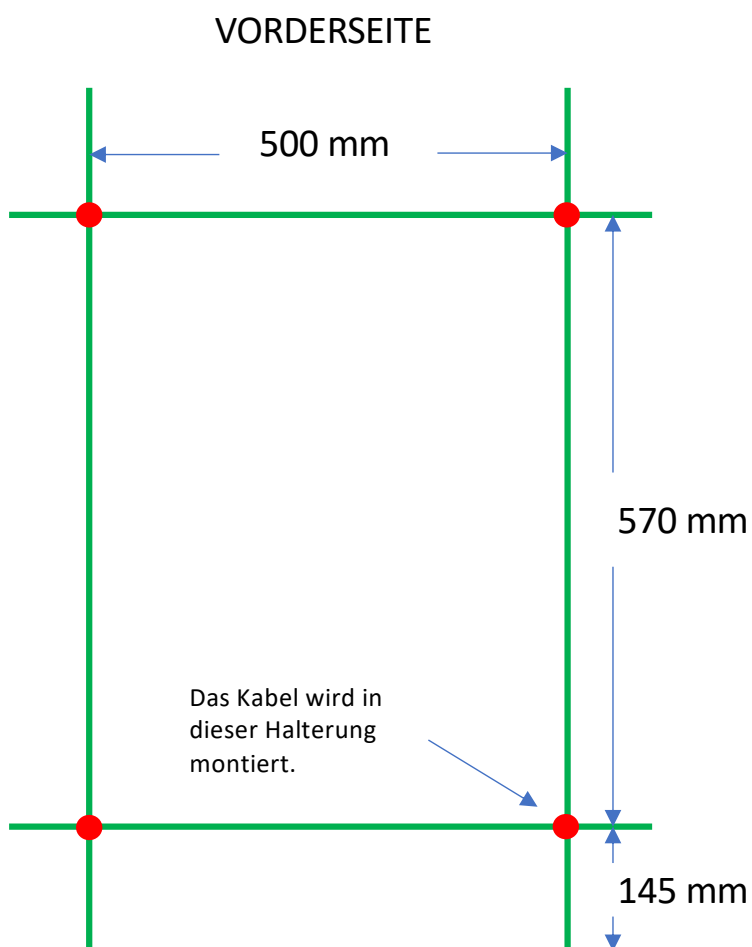

ELDO 9 F TIMER

Datenblatt und
Montageanleitung werden auf
unserer Website verfügbar sein

www.tvs.dk

● = Halterung