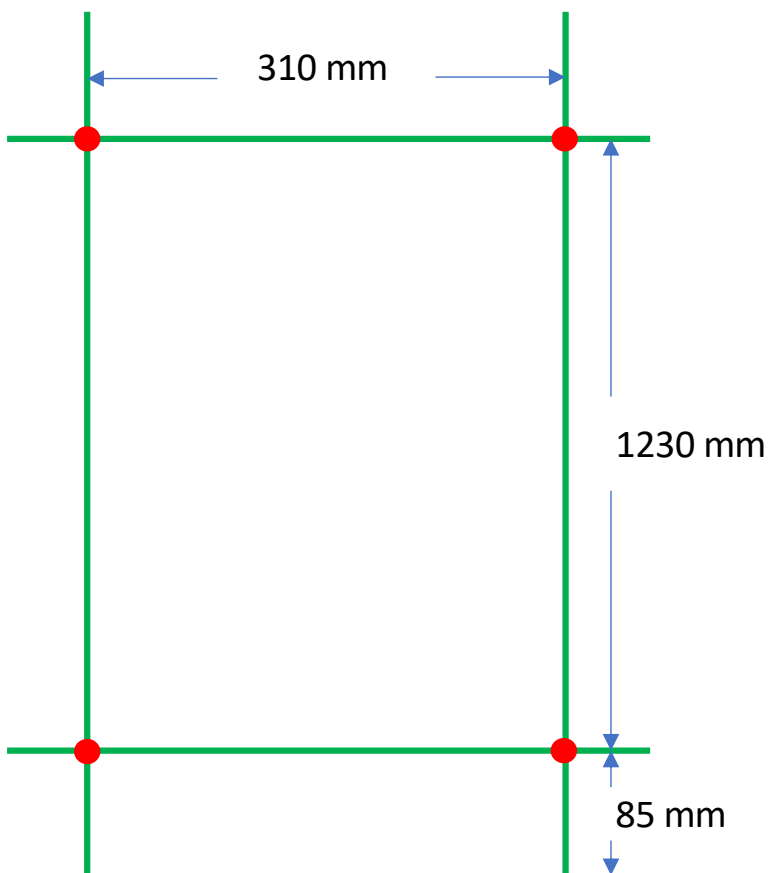

KOSMO 21-360

Datenblatt und Montageanleitung werden auf unserer Website verfügbar sein

www.tvs.dk

Mittelpunktabstand = 320 mm

1400 mm

360 mm

VORDERSEITE

310 mm

1230 mm

85 mm

● = Halterung