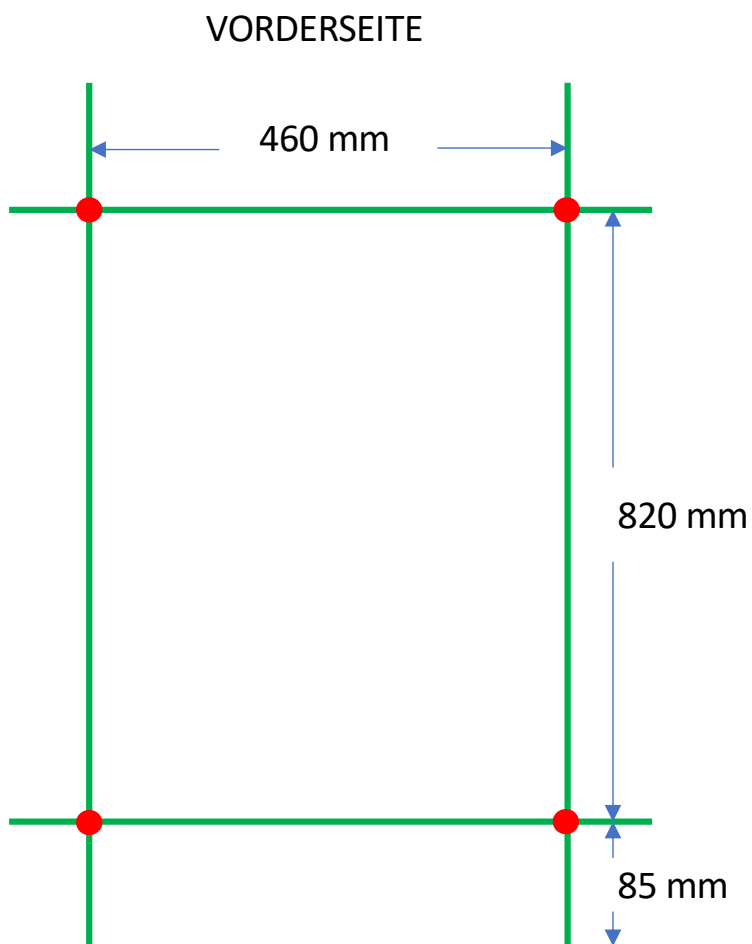

NEMO 15-500

Datenblatt und Montageanleitung werden auf unserer Website verfügbar sein

www.tvvs.dk

Mittelpunktabstand = 470 mm

● = Halterung