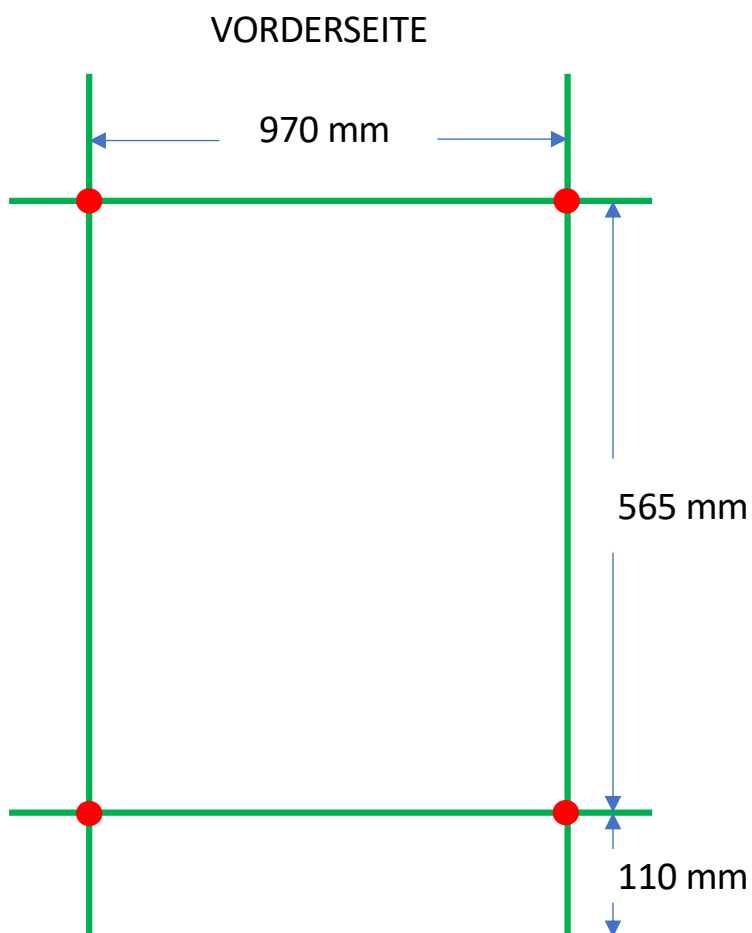

PIVO 12-1000

Datenblatt und Montageanleitung werden auf unserer Website verfügbar sein

www.tvs.dk

Mittelpunktabstand = 970 mm

● = Halterung